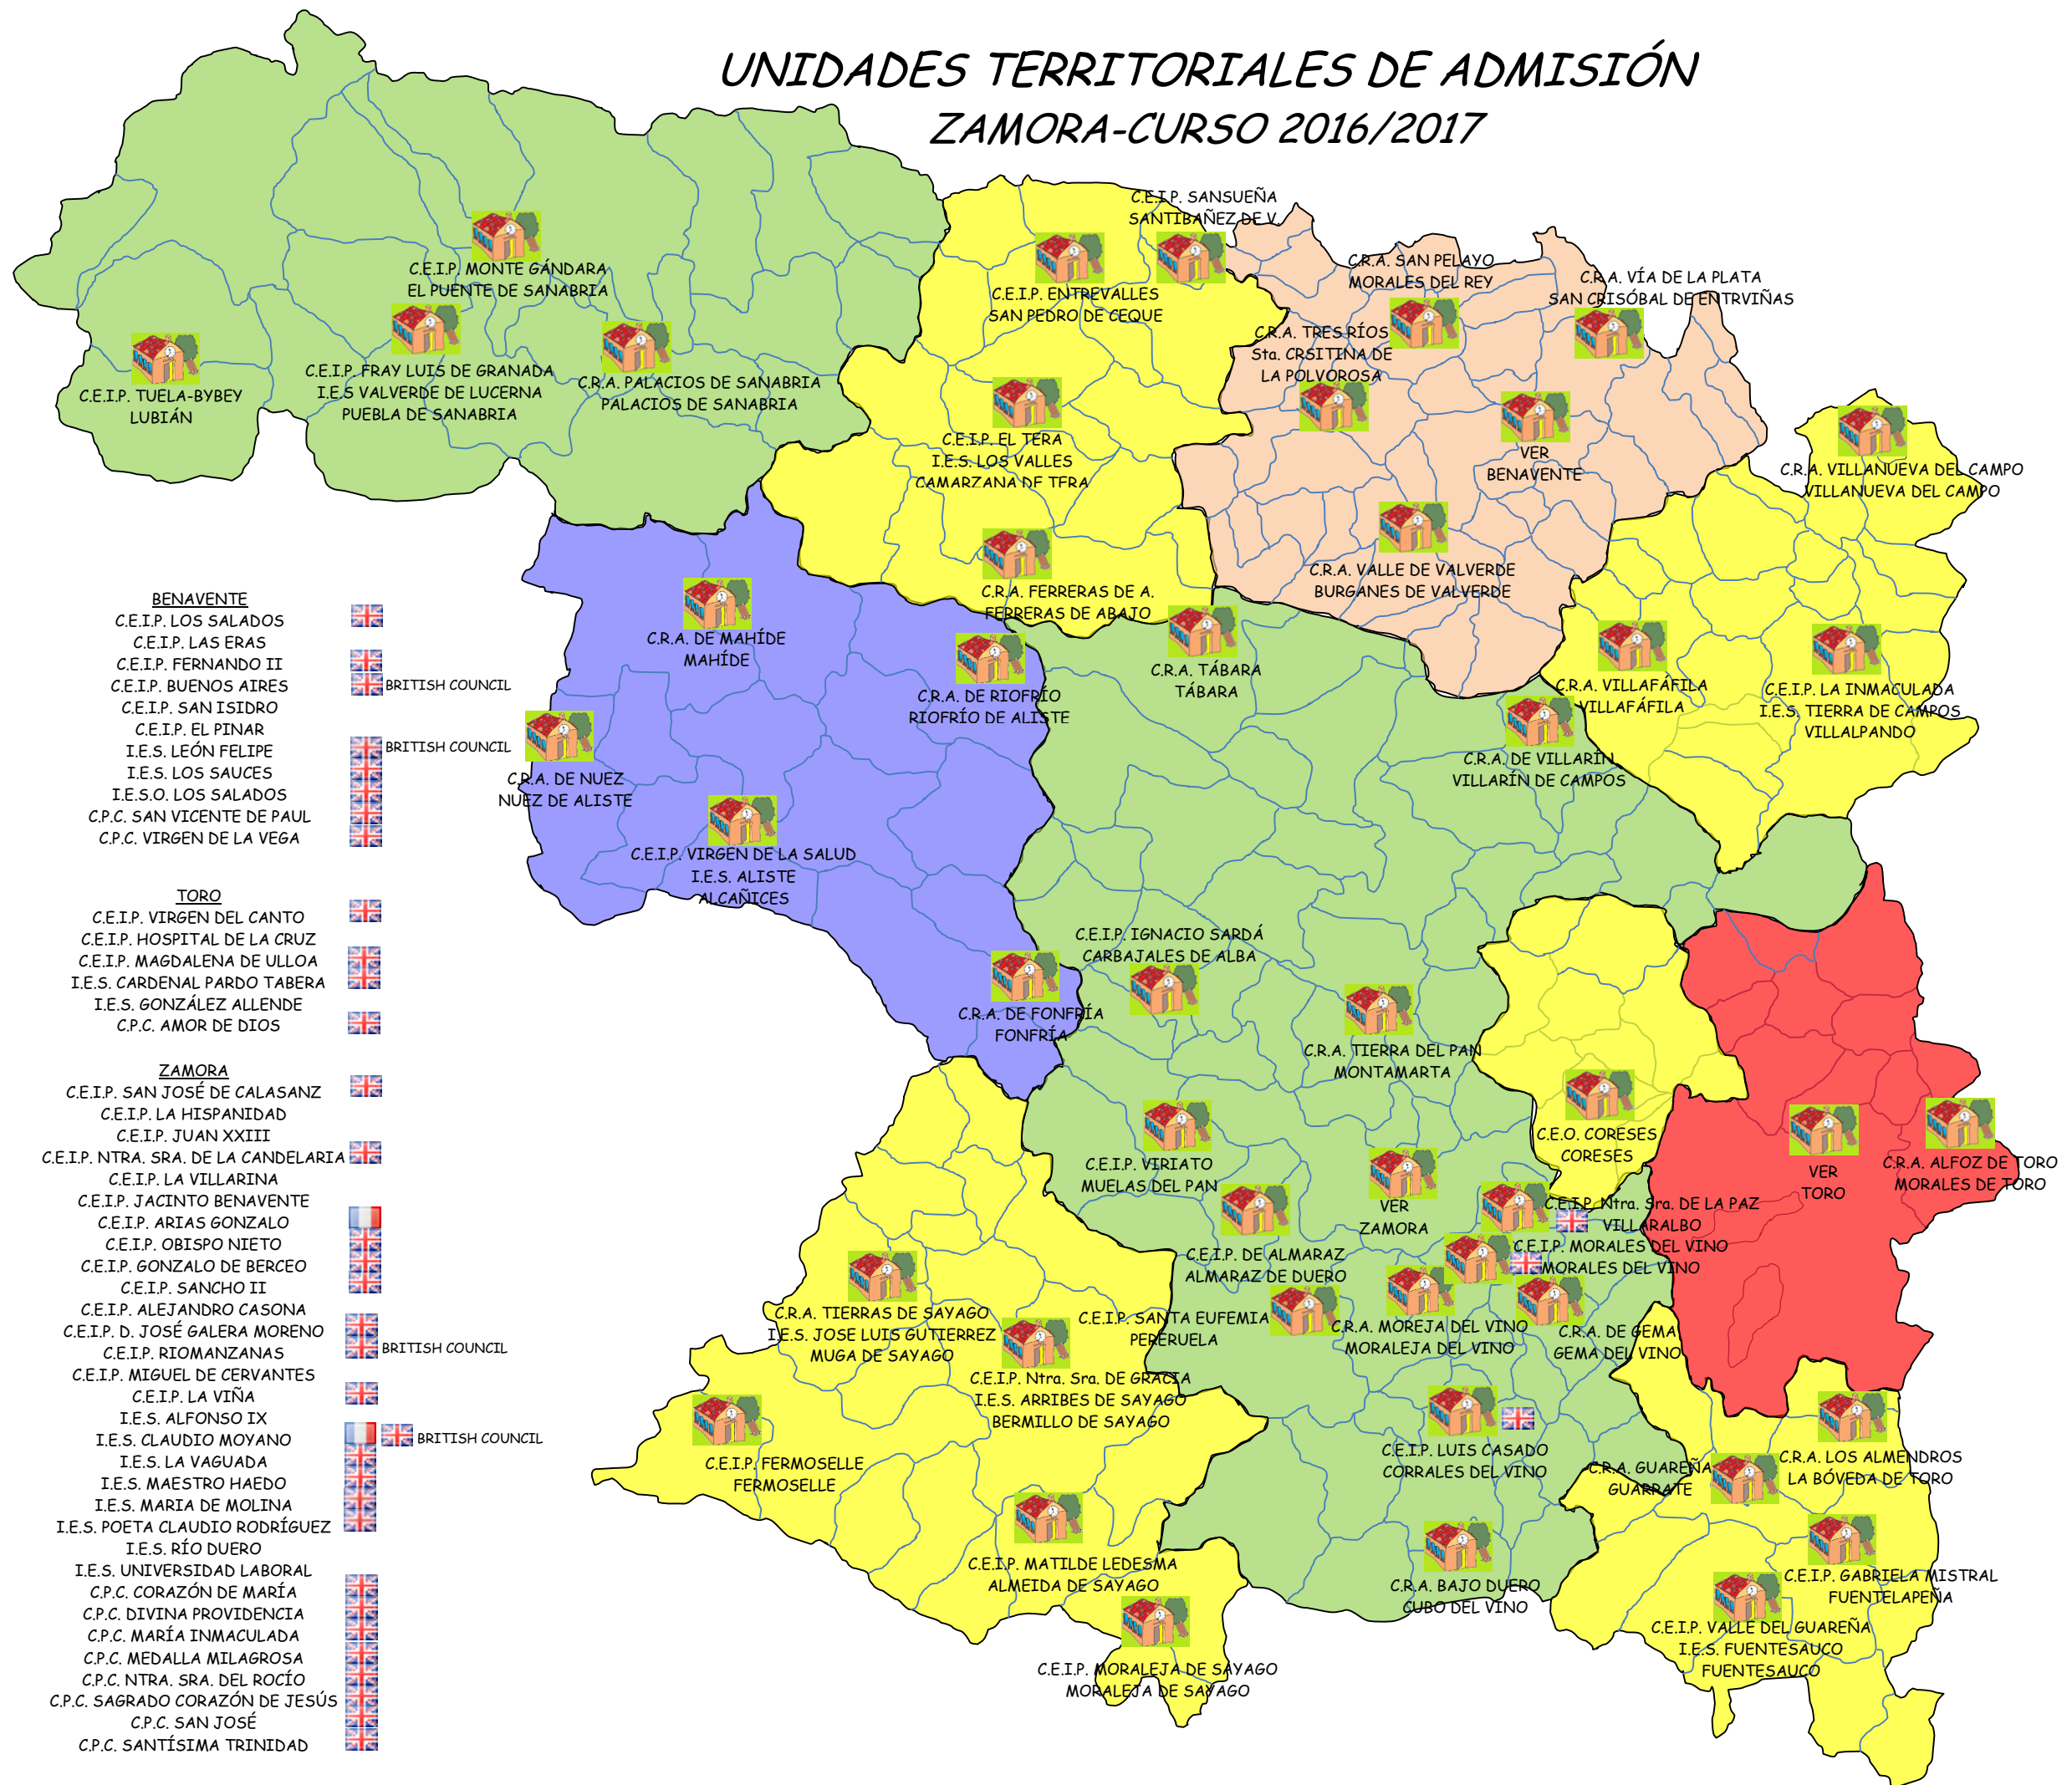

UNIDADES TERRITORIALES DE ADMISIÓN ZAMORA-CURSO 2016/2017

- BENAVENTE**
- C.E.I.P. LOS SALADOS
 - C.E.I.P. LAS ERAS
 - C.E.I.P. FERNANDO II
 - C.E.I.P. BUENOS AIRES
 - C.E.I.P. SAN ISIDRO
 - C.E.I.P. EL PINAR
 - I.E.S. LEÓN FELIPE
 - I.E.S. LOS SAUCES
 - I.E.S.O. LOS SALADOS
 - C.P.C. SAN VICENTE DE PAUL
 - C.P.C. VIRGEN DE LA VEGA
- TORO**
- C.E.I.P. VIRGEN DEL CANTO
 - C.E.I.P. HOSPITAL DE LA CRUZ
 - C.E.I.P. MAGDALENA DE ULLOA
 - I.E.S. CARDENAL PARDO TABERA
 - I.E.S. GONZÁLEZ ALLENDE
 - C.P.C. AMOR DE DIOS
- ZAMORA**
- C.E.I.P. SAN JOSÉ DE CALASANZ
 - C.E.I.P. LA HISPANIDAD
 - C.E.I.P. JUAN XXIII
 - C.E.I.P. NTRA. SRA. DE LA CANDELARIA
 - C.E.I.P. LA VILLARINA
 - C.E.I.P. JACINTO BENAVENTE
 - C.E.I.P. ARIAS GONZALO
 - C.E.I.P. OBISPO NIETO
 - C.E.I.P. GONZALO DE BERCEO
 - C.E.I.P. SANCHO II
 - C.E.I.P. ALEJANDRO CASONA
 - C.E.I.P. D. JOSÉ GALERA MORENO
 - C.E.I.P. RIOMANZANAS
 - C.E.I.P. MIGUEL DE CERVANTES
 - C.E.I.P. LA VIÑA
 - I.E.S. ALFONSO IX
 - I.E.S. CLAUDIO MOYANO
 - I.E.S. LA VAGUADA
 - I.E.S. MAESTRO HAEDO
 - I.E.S. MARIA DE MOLINA
 - I.E.S. POETA CLAUDIO RODRÍGUEZ
 - I.E.S. RÍO DUERO
 - I.E.S. UNIVERSIDAD LABORAL
 - C.P.C. CORAZÓN DE MARÍA
 - C.P.C. DIVINA PROVIDENCIA
 - C.P.C. MARÍA INMACULADA
 - C.P.C. MEDALLA MILAGROSA
 - C.P.C. NTRA. SRA. DEL ROCÍO
 - C.P.C. SAGRADO CORAZÓN DE JESÚS
 - C.P.C. SAN JOSÉ
 - C.P.C. SANTÍSIMA TRINIDAD